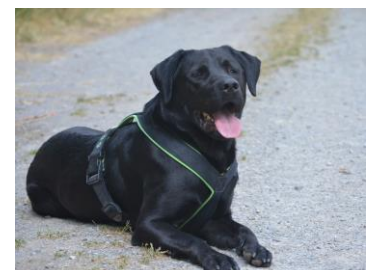

Name: **Kira**
Geb: 09.04.2012
Rasse: Schäferhund
Gewicht/Größe: 29 kg / 57 cm
Charakter: sehr lieb und verspielt
Lieblingsspielzeug: Bälle in allen Varianten

Name: Alwin
Rufname: **Willi**
Geb: 05.01.2014
Rasse: Kleiner Münsterländer
Gewicht/Größe: 28 kg / 56 cm
Charakter: übermütig, lieb, frech, verspielt, stürmisch
Lieblingsspielzeug: Futterdummy

Name: **Balu**
Geb: November 2009
Rasse: Labrador-Mix
Gewicht/Größe: 26 kg / 60 cm
Charakter: vorwitzig und stürmisch, verspielt und anhänglich, kein Wachhund

Name: **Candy**
Geb: 14.01.2007
Rasse: Labrador Retriever
Gewicht/Größe: 25 kg / 55 cm
Charakter: freundlich, immer hungrig, kinderlieb
Lieblingsspielzeug: Stoff-Igel

Name: **Havanna of true Eye's**
Rufname: Havanna
Geb: 02.02.2013
Rasse: American Staffordshire Terrier
Gewicht/Größe: 25 kg / 50 cm
Charakter: verspielt, kontaktfreudig, fleissig, verschmust, loyal, neugierig, selbstbewusst
Lieblingsspielzeug: Frisbee

Name: **Sunny**
Geb: 09.06.2010
Rasse: Gordon-Setter
Gewicht/Größe: 24 kg / 58 cm
Charakter: sehr verspielt, freudig, lieb, anhänglich, tollpatschig, verschmust

Name: **Adina vom Lindenmahd**
Rufname: Adina
Geb: 07.04.2014
Rasse: Labrador
Gewicht/Größe: 29 kg / 57cm
Charakter: liebenswert, verschmust, verspielt, durchgeknallt
Lieblingsspielzeug: Ball in allen Größen