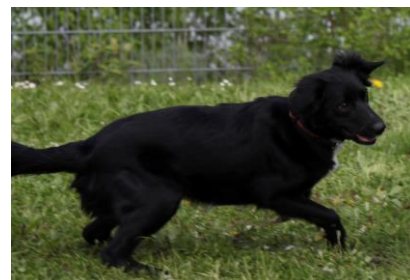

Name: **Kira**
Geb: 09.04.2012
Rasse: Schäferhund
Gewicht/Größe: 29 kg / 57 cm
Charakter: sehr lieb und verspielt
Lieblingsspielzeug: Bälle in allen Varianten

Name: Alwin
Rufname: **Willi**
Geb: 05.01.2014
Rasse: Kleiner Münsterländer
Gewicht/Größe: 28 kg / 56 cm
Charakter: übermütig, lieb, frech, verspielt, stürmisch
Lieblingsspielzeug: Futterdummy

Name: **Havanna of true Eye's**
Rufname: Havanna
Geb: 02.02.2013
Rasse: American Staffordshire Terrier
Gewicht/Größe: 25 kg / 50 cm
Charakter: verspielt, kontaktfreudig, fleissig, verschmust, loyal, neugierig, selbstbewusst
Lieblingsspielzeug: Frisbee

Name: **Sunny**
Geb: 09.06.2010
Rasse: Gordon-Setter
Gewicht/Größe: 24 kg / 58 cm
Charakter: sehr verspielt, freudig, lieb, anhänglich, tollpatschig, verschmust

Name: **Adina vom Lindenmahd**
Rufname: Adina
Geb: 07.04.2014
Rasse: Labrador
Gewicht/Größe: 29 kg / 57cm
Charakter: liebenswert, verschmust, verspielt, durchgeknallt
Lieblingsspielzeug: Ball in allen Größen

Name: **Maja**
Geb: 04.11.2013
Rasse: Deutscher Schäferhund
Gewicht/Größe: wird noch mehr werden
Charakter: verspielt und verschmust, aufmüpfig
Lieblingsspielzeug: Balli und Quakquack

Name: **Shari**
Geb: November 2012
Rasse: Border-Collie-Mix
Gewicht/Größe: 17 kg / 50 cm
Charakter: frech, neugierig, lustig und verschmust
Lieblingsspielzeug: noch für alles zu begeistern